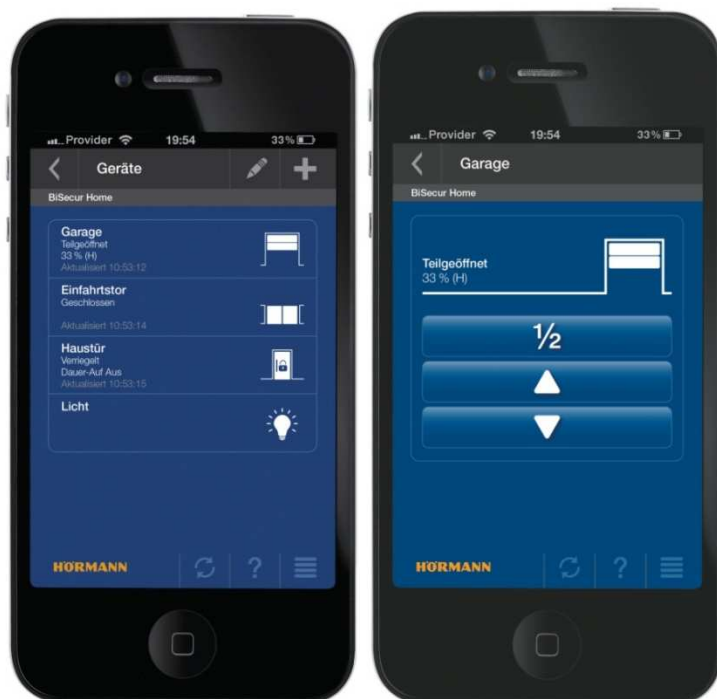

Загрузить тексты и картинки:  
[www.hoermann.de/presse](http://www.hoermann.de/presse)

**Рис. 1: Тепло и сухо:** закрыты ли гаражные ворота, можно узнать благодаря системе ДУ BiSecur от Hörmann при помощи запроса положения ворот. И если гаражные ворота не видно из дома, то больше не нужно выходить на улицу в непогоду, чтобы проверить.

**reddot design award**  
honourable mention 2011

**Рис. 2: Эксклюзивный дизайн:** новый пульт ДУ получил награду Red Dot Design Award благодаря своей округлой форме и блестящей лаковой поверхности.

**Рис. 3:** Приложение App для системы ДУ BiSecur Hörmann позволяет осуществлять контроль и управление гаражными и въездными воротами, а также входными дверями, находясь дома или в любой точке мира.

**Рис. 4:** В приложении APP от Hörmann при помощи символов изображается положение оборудованных ворот и дверей, а также освещения.

**Рис. 5:** С помощью приложения BiSecur App можно осуществлять управление и контроль приводами въездных и гаражных ворот Hörmann, освещением, а также новыми входными дверьми Hörmann из алюминия ThermoSafe и ThermoCarbon, находясь в любой точке мира.